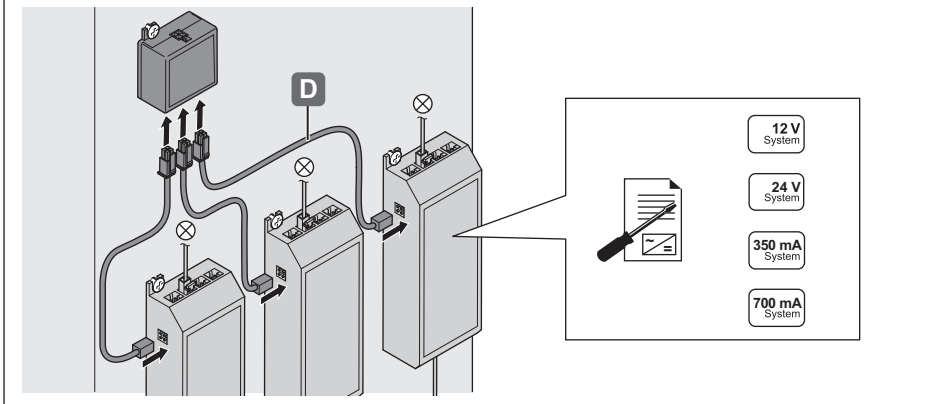

2

3

732.26.293

HDE 09.05.2018