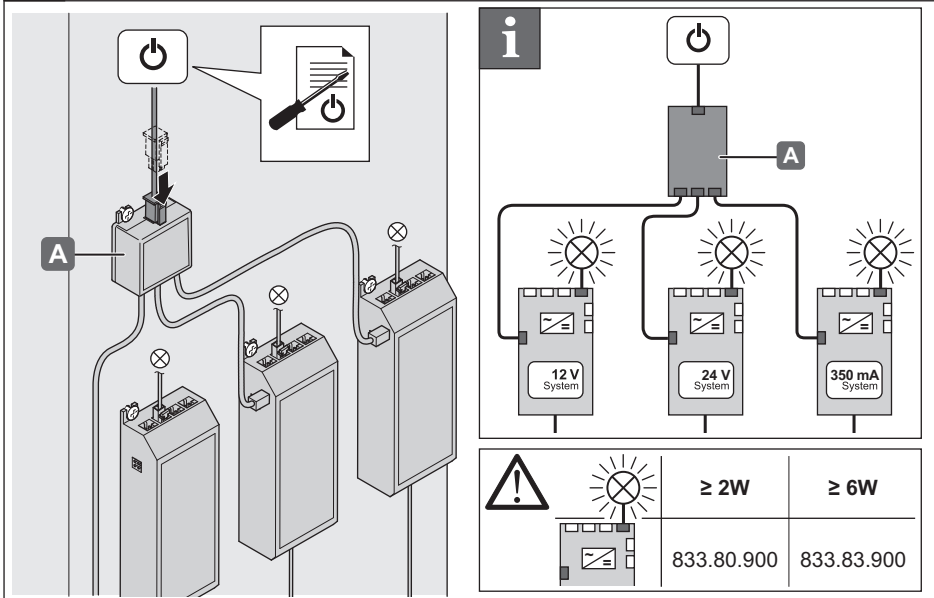

732.26.293

HDE 09.05.2018