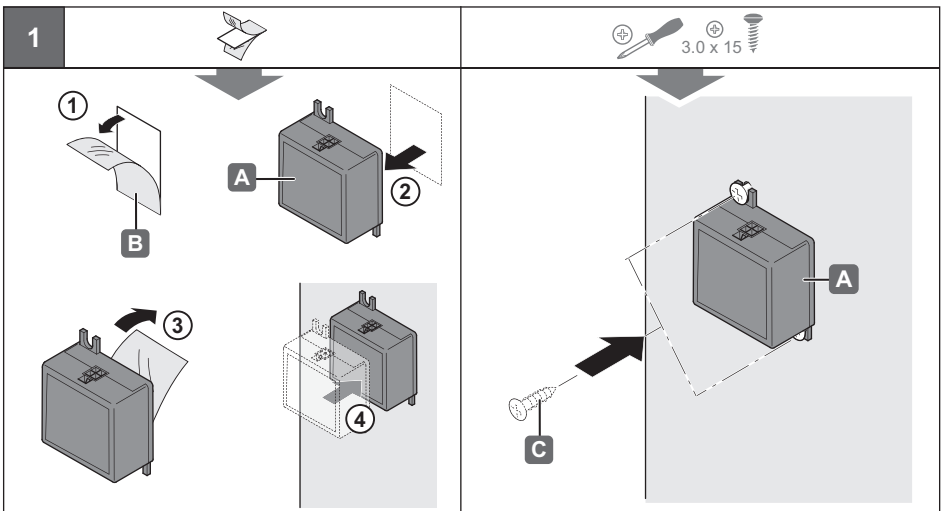

HDE 09.05.2018