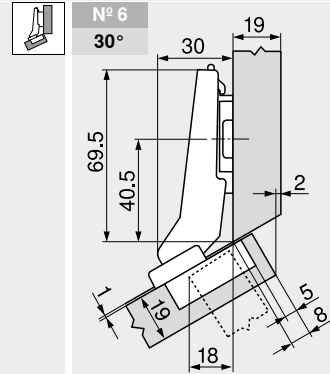

+30° II – hoekscharnier opslaand

Webcode
DQDTDA

Maatvoering

Omschrijving	Verdikking (mm)	Art. nr.
Montageplaat	18	175H7190.22

Omschrijving	Verdikking (mm)	Art. nr.
Montageplaat	9	175H7190

Omschrijving	Verdikking (mm)	Art. nr.
Montageplaat	0	173H7100

Omschrijving	Verdikking (mm)	Art. nr.
Montageplaat	3	173H7130

Omschrijving	Verdikking (mm)	Art. nr.
Montageplaat	18	175H7190.22
Hoekspie	+5°	171A5010

Omschrijving	Verdikking (mm)	Art. nr.
Montageplaat	0	173H7100
Hoekspie	+5°	171A5070

Omschrijving	Verdikking (mm)	Art. nr.
Montageplaat	0	173H7100
Hoekspie	+5°	171A5010

Omschrijving	Verdikking (mm)	Art. nr.
Montageplaat	0	173H7100
Hoekspie	+5°	171A5040

Zie ook
Topmontage 147