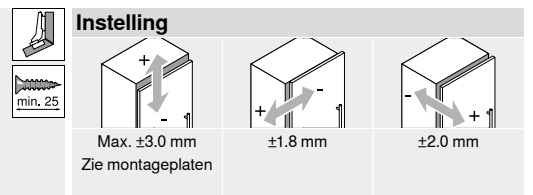

+30° II – hoekscharnier opslaand

Webcode
DQDTDA

Maatvoering

Omschrijving	Verdikking (mm)	Art. nr.
Montageplaat	18	175H7190.22

Omschrijving	Verdikking (mm)	Art. nr.
Montageplaat	9	175H7190

Omschrijving	Verdikking (mm)	Art. nr.
Montageplaat	0	173H7100

Omschrijving	Verdikking (mm)	Art. nr.
Montageplaat	3	173H7130

Omschrijving	Verdikking (mm)	Art. nr.
Montageplaat	18	175H7190.22
Hoekspie	+5°	171A5010

Omschrijving	Verdikking (mm)	Art. nr.
Montageplaat	0	173H7100
Hoekspie	+5°	171A5070

Omschrijving	Verdikking (mm)	Art. nr.
Montageplaat	0	173H7100
Hoekspie	+5°	171A5010

Omschrijving	Verdikking (mm)	Art. nr.
Montageplaat	0	173H7100
Hoekspie	+5°	171A5040

Zie ook
Topmontage 147