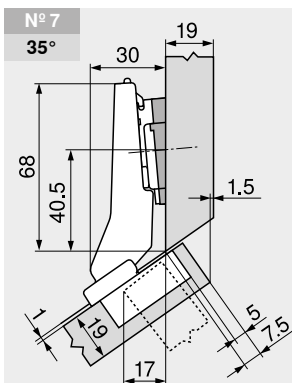

+30° II – hoekscharnier opslaand

Webcode
DQDTDA

Maatvoering

Omschrijving	Verdikking (mm)	Art. nr.
Montageplaat	18	175H7190.22

Omschrijving	Verdikking (mm)	Art. nr.
Montageplaat	9	175H7190

Omschrijving	Verdikking (mm)	Art. nr.
Montageplaat	0	173H7100

Omschrijving	Verdikking (mm)	Art. nr.
Montageplaat	3	173H7130

Omschrijving	Verdikking (mm)	Art. nr.
Montageplaat	18	175H7190.22
Hoekspie	+5°	171A5010

Omschrijving	Verdikking (mm)	Art. nr.
Montageplaat	0	173H7100
Hoekspie	+5°	171A5070

Omschrijving	Verdikking (mm)	Art. nr.
Montageplaat	0	173H7100
Hoekspie	+5°	171A5010

Omschrijving	Verdikking (mm)	Art. nr.
Montageplaat	0	173H7100
Hoekspie	+5°	171A5040

Zie ook
Topmontage 147