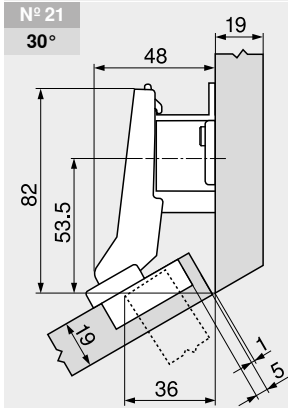

+30° II – hoekscharnier opslaand

Webcode
DQDTDA

Maatvoering

Omschrijving	Verdikking (mm)	Art. nr.
Montageplaat	18	175H7190.22

Omschrijving	Verdikking (mm)	Art. nr.
Montageplaat	9	175H7190

Omschrijving	Verdikking (mm)	Art. nr.
Montageplaat	0	173H7100

Omschrijving	Verdikking (mm)	Art. nr.
Montageplaat	3	173H7130

Omschrijving	Verdikking (mm)	Art. nr.
Montageplaat	18	175H7190.22
Hoekspie	+5°	171A5010

Omschrijving	Verdikking (mm)	Art. nr.
Montageplaat	0	173H7100
Hoekspie	+5°	171A5070

Omschrijving	Verdikking (mm)	Art. nr.
Montageplaat	0	173H7100
Hoekspie	+5°	171A5010

Omschrijving	Verdikking (mm)	Art. nr.
Montageplaat	0	173H7100
Hoekspie	+5°	171A5040

Zie ook
Topmontage 147