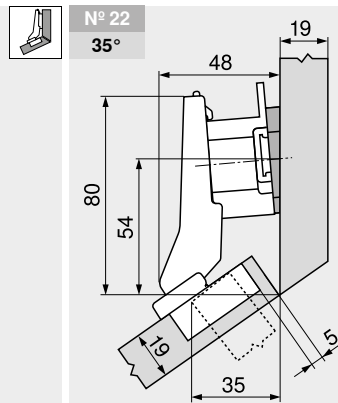

+30° II – hoekscharnier opslaand

Webcode
DQDTDA

Maatvoering

Omschrijving	Verdikking (mm)	Art. nr.
Montageplaat	18	175H7190.22

Omschrijving	Verdikking (mm)	Art. nr.
Montageplaat	9	175H7190

Omschrijving	Verdikking (mm)	Art. nr.
Montageplaat	0	173H7100

Omschrijving	Verdikking (mm)	Art. nr.
Montageplaat	3	173H7130

Omschrijving	Verdikking (mm)	Art. nr.
Montageplaat	18	175H7190.22
Hoekspie	+5°	171A5010

Omschrijving	Verdikking (mm)	Art. nr.
Montageplaat	0	173H7100
Hoekspie	+5°	171A5070

Omschrijving	Verdikking (mm)	Art. nr.
Montageplaat	0	173H7100
Hoekspie	+5°	171A5010

Omschrijving	Verdikking (mm)	Art. nr.
Montageplaat	0	173H7100
Hoekspie	+5°	171A5040

Zie ook
Topmontage 147