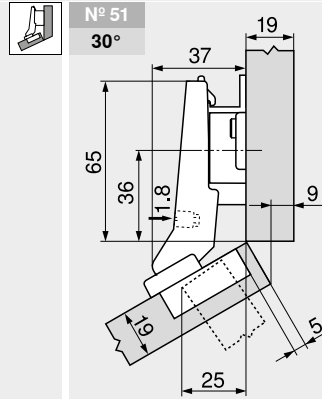

+30° II – hoekscharnier opslaand

Webcode
DQDTDA

Maatvoering

Omschrijving	Verdikking (mm)	Art. nr.
Montageplaat	18	175H7190.22

Omschrijving	Verdikking (mm)	Art. nr.
Montageplaat	9	175H7190

Omschrijving	Verdikking (mm)	Art. nr.
Montageplaat	0	173H7100

Omschrijving	Verdikking (mm)	Art. nr.
Montageplaat	3	173H7130

Omschrijving	Verdikking (mm)	Art. nr.
Montageplaat	18	175H7190.22
Hoekspie	+5°	171A5010

Omschrijving	Verdikking (mm)	Art. nr.
Montageplaat	0	173H7100
Hoekspie	+5°	171A5070

Omschrijving	Verdikking (mm)	Art. nr.
Montageplaat	0	173H7100
Hoekspie	+5°	171A5010

Omschrijving	Verdikking (mm)	Art. nr.
Montageplaat	0	173H7100
Hoekspie	+5°	171A5040

Zie ook
Topmontage 147