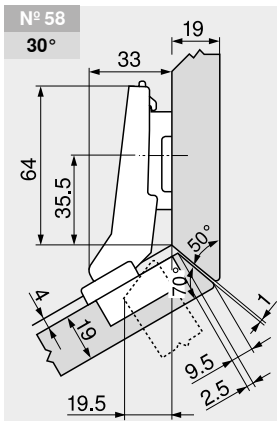

+30° II – hoekscharnier opslaand

Webcode
DQDTDA

Maatvoering

Omschrijving	Verdikking (mm)	Art. nr.
Montageplaat	18	175H7190.22

Omschrijving	Verdikking (mm)	Art. nr.
Montageplaat	9	175H7190

Omschrijving	Verdikking (mm)	Art. nr.
Montageplaat	0	173H7100

Omschrijving	Verdikking (mm)	Art. nr.
Montageplaat	3	173H7130

Omschrijving	Verdikking (mm)	Art. nr.
Montageplaat	18	175H7190.22
Hoekspie	+5°	171A5010

Omschrijving	Verdikking (mm)	Art. nr.
Montageplaat	0	173H7100
Hoekspie	+5°	171A5070

Omschrijving	Verdikking (mm)	Art. nr.
Montageplaat	0	173H7100
Hoekspie	+5°	171A5010

Omschrijving	Verdikking (mm)	Art. nr.
Montageplaat	0	173H7100
Hoekspie	+5°	171A5040

Zie ook
Topmontage 147