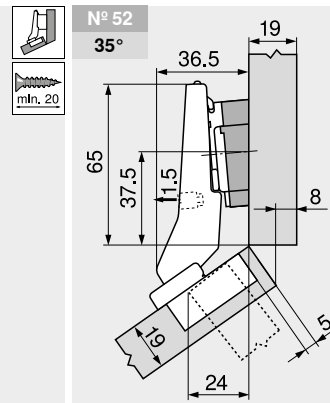

+30° II – hoekscharnier opslaand

Webcode
DQDTDA

Maatvoering

Omschrijving	Verdikking (mm)	Art. nr.
Montageplaat	18	175H7190.22

Omschrijving	Verdikking (mm)	Art. nr.
Montageplaat	9	175H7190

Omschrijving	Verdikking (mm)	Art. nr.
Montageplaat	0	173H7100

Omschrijving	Verdikking (mm)	Art. nr.
Montageplaat	3	173H7130

Omschrijving	Verdikking (mm)	Art. nr.
Montageplaat	18	175H7190.22
Hoekspie	+5°	171A5010

Omschrijving	Verdikking (mm)	Art. nr.
Montageplaat	0	173H7100
Hoekspie	+5°	171A5070

Omschrijving	Verdikking (mm)	Art. nr.
Montageplaat	0	173H7100
Hoekspie	+5°	171A5010

Omschrijving	Verdikking (mm)	Art. nr.
Montageplaat	0	173H7100
Hoekspie	+5°	171A5040

Zie ook
Topmontage 147