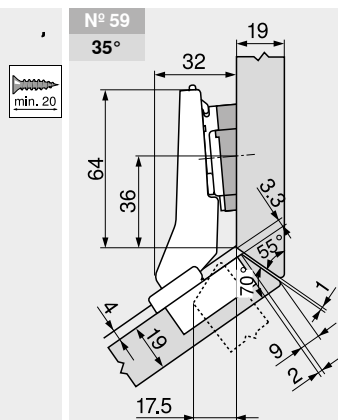

+30° II – hoekscharnier opslaand

Webcode
DQDTDA

Maatvoering

Omschrijving	Verdikking (mm)	Art. nr.
Montageplaat	18	175H7190.22

Omschrijving	Verdikking (mm)	Art. nr.
Montageplaat	9	175H7190

Omschrijving	Verdikking (mm)	Art. nr.
Montageplaat	0	173H7100

Omschrijving	Verdikking (mm)	Art. nr.
Montageplaat	3	173H7130

Omschrijving	Verdikking (mm)	Art. nr.
Montageplaat	18	175H7190.22
Hoekspie	+5°	171A5010

Omschrijving	Verdikking (mm)	Art. nr.
Montageplaat	0	173H7100
Hoekspie	+5°	171A5070

Omschrijving	Verdikking (mm)	Art. nr.
Montageplaat	0	173H7100
Hoekspie	+5°	171A5010

Omschrijving	Verdikking (mm)	Art. nr.
Montageplaat	0	173H7100
Hoekspie	+5°	171A5040

Zie ook
Topmontage 147