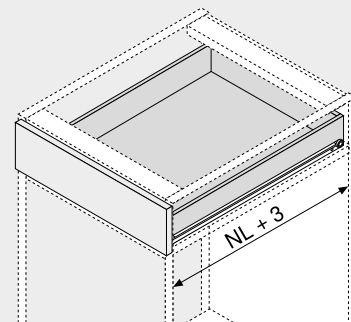

- ▶ STANDARD
- ▶▶ Enkel uittrekbaar

STANDARD – 230M | 230E

Webcode
DQD89A

- BLUMATIC zelfsluitlechniek (230M), of met voorziening die ervoor zorgt dat de lade na het sluiten in gesloten toestand blijft (230E)
- Epoxy, crèmewit (RAL 9001)
- Dynamische belastbaarheid 25 kg
- Ladestop (vanaf nominale lengte NL 300 mm)
- Éénzijdige dwangloop

Nodige inbouwruimte

NL Nominale lengte

Bestelinformatie

1	Corpus- en ladeprofiel links/rechts		
	Nominale lengte NL (mm)	Kleur	
		R9001	
	250	230M2500	
	300	230M3000	
	350	230M3500	
	400	230M4000	
	450	230M4500	
	500	230M5000	
	550	230M5500	
	600	230M6000	
	650	230M6500	
	700	230E7000	
	750	230E7500	
	800	230E8000	