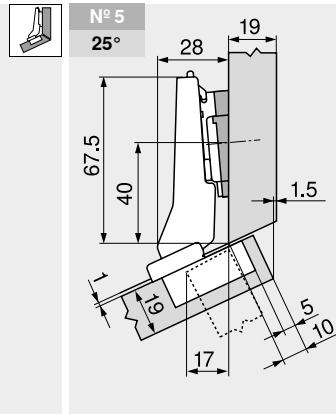

+20° II – hoekscharnier opslaand

Webcode
DQDURY

Maatvoering

Omschrijving	Verdikking (mm)	Art. nr.
Montageplaat	18	175H7190.22

Omschrijving	Verdikking (mm)	Art. nr.
Montageplaat	9	175H7190

Omschrijving	Verdikking (mm)	Art. nr.
Montageplaat	0	173H7100

Omschrijving	Verdikking (mm)	Art. nr.
Montageplaat	6	175H9160

Omschrijving	Verdikking (mm)	Art. nr.
Montageplaat	0	173H7100
Hoekspie	+5°	171A5010

Instelling

Schroefmontage

INSERTA montage

Topmaat