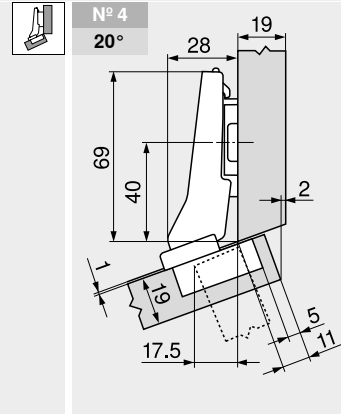

+20° II – hoekscharnier opslaand

Webcode
DQDURY

Maatvoering

Omschrijving	Verdikking (mm)	Art. nr.
Montageplaat	18	175H7190.22

Omschrijving	Verdikking (mm)	Art. nr.
Montageplaat	9	175H7190

Omschrijving	Verdikking (mm)	Art. nr.
Montageplaat	0	173H7100

Omschrijving	Verdikking (mm)	Art. nr.
Montageplaat	6	175H9160

Omschrijving	Verdikking (mm)	Art. nr.
Montageplaat	0	173H7100
Hoekspie	+5°	171A5010

Instelling

Schroefmontage

INSERTA montage

Topmaat