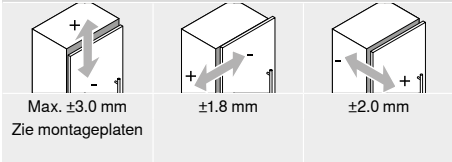

+20° II – hoekscharnier opslaand

Webcode
DQDURY

Maatvoering

Omschrijving	Verdikking (mm)	Art. nr.
Montageplaat	18	175H7190.22

Omschrijving	Verdikking (mm)	Art. nr.
Montageplaat	9	175H7190

Omschrijving	Verdikking (mm)	Art. nr.
Montageplaat	0	173H7100

Omschrijving	Verdikking (mm)	Art. nr.
Montageplaat	6	175H9160

Omschrijving	Verdikking (mm)	Art. nr.
Montageplaat	0	173H7100
Hoekspie	+5°	171A5010

Instelling

Schroefmontage

INSERTA montage

Topmaat