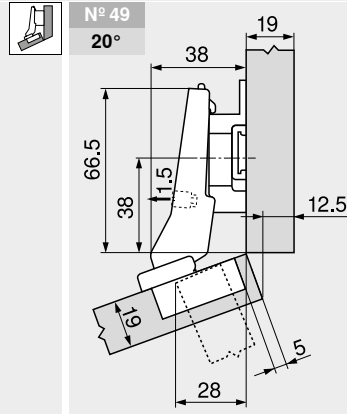

+20° II – hoekscharnier opslaand

Webcode
DQDURY

Maatvoering

Omschrijving	Verdikking (mm)	Art. nr.
Montageplaat	18	175H7190.22

Omschrijving	Verdikking (mm)	Art. nr.
Montageplaat	9	175H7190

Omschrijving	Verdikking (mm)	Art. nr.
Montageplaat	0	173H7100

Omschrijving	Verdikking (mm)	Art. nr.
Montageplaat	6	175H9160

Omschrijving	Verdikking (mm)	Art. nr.
Montageplaat	0	173H7100
Hoekspie	+5°	171A5010

Instelling

Schroefmontage

INSERTA montage

Topmaat