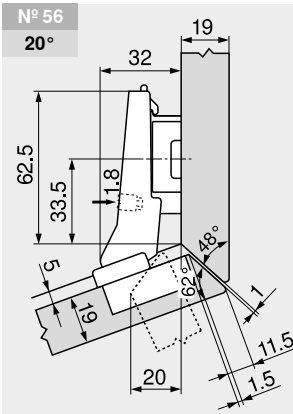

+20° II – hoekscharnier opslaand

Webcode
DQDURY

Maatvoering

Omschrijving	Verdikking (mm)	Art. nr.
Montageplaat	18	175H7190.22

Omschrijving	Verdikking (mm)	Art. nr.
Montageplaat	9	175H7190

Omschrijving	Verdikking (mm)	Art. nr.
Montageplaat	0	173H7100

Omschrijving	Verdikking (mm)	Art. nr.
Montageplaat	6	175H9160

Omschrijving	Verdikking (mm)	Art. nr.
Montageplaat	0	173H7100
Hoekspie	+5°	171A5010

Instelling

Schroefmontage

INSERTA montage

Topmaat