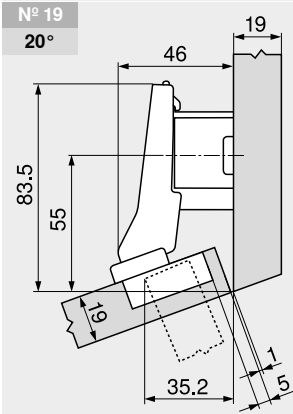

+20° II – hoekscharnier opslaand

Webcode
DQDURY

Maatvoering

Omschrijving	Verdikking (mm)	Art. nr.
Montageplaat	18	175H7190.22

Omschrijving	Verdikking (mm)	Art. nr.
Montageplaat	9	175H7190

Omschrijving	Verdikking (mm)	Art. nr.
Montageplaat	0	173H7100

Omschrijving	Verdikking (mm)	Art. nr.
Montageplaat	6	175H9160

Omschrijving	Verdikking (mm)	Art. nr.
Montageplaat	0	173H7100
Hoekspie	+5°	171A5010

Instelling

Schroefmontage

INSERTA montage

Topmaat