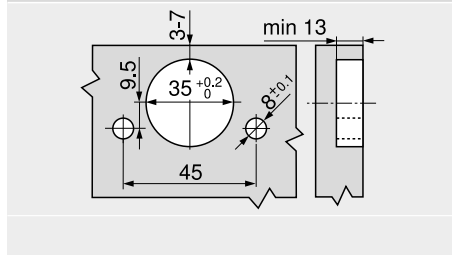

+20° II – hoekscharnier opslaand

Webcode
DQDURY

Maatvoering

Omschrijving	Verdikking (mm)	Art. nr.
Montageplaat	18	175H7190.22

Omschrijving	Verdikking (mm)	Art. nr.
Montageplaat	9	175H7190

Omschrijving	Verdikking (mm)	Art. nr.
Montageplaat	0	173H7100

Omschrijving	Verdikking (mm)	Art. nr.
Montageplaat	6	175H9160

Omschrijving	Verdikking (mm)	Art. nr.
Montageplaat	0	173H7100
Hoekspie	+5°	171A5010

Instelling

Schroefmontage

INSERTA montage

Topmaat