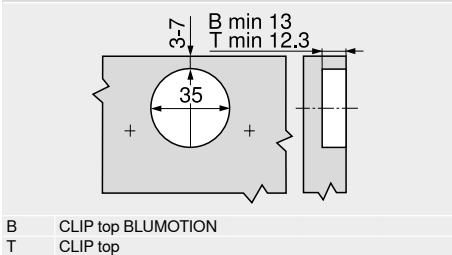

Omschrijving	Verdikking (mm)	Art. nr.
Montageplaat	6	175H9160

Omschrijving	Verdikking (mm)	Art. nr.
Montageplaat	0	173H7100
Hoekspie	+5°	171A5010

Instelling

Schroefmontage

INSERTA montage

Topmaat