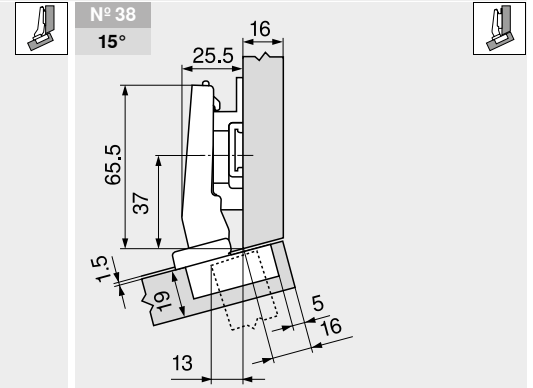

+15° III – hoekscharnier max. opslaand

Webcode  
 DQDVHA

Maatvoering

Omschrijving	Verdikking (mm)	Art. nr.
Montageplaat	0	173H7100
Hoekspie	-5°	171A5500

Omschrijving	Verdikking (mm)	Art. nr.
Montageplaat	9	175H7190

Omschrijving	Verdikking (mm)	Art. nr.
Montageplaat	6	175H9160

Omschrijving	Verdikking (mm)	Art. nr.
Montageplaat	0	173H7100
Hoekspie	+5°	171A5070

Instelling

Schroefmontage

INSERTA montage

Topmaat