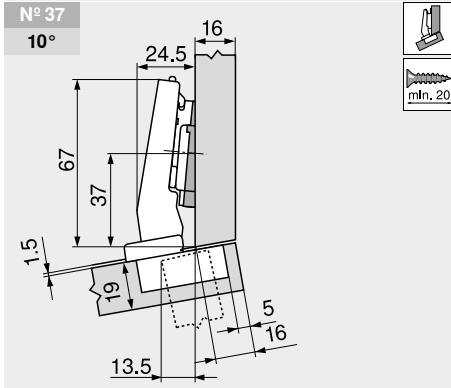

+15° III – hoekscharnier max. opslaand

Webcode  
 DQDVHA

Maatvoering

Omschrijving	Verdikking (mm)	Art. nr.
Montageplaat	0	173H7100
Hoekspie	-5°	171A5500

Omschrijving	Verdikking (mm)	Art. nr.
Montageplaat	9	175H7190

Omschrijving	Verdikking (mm)	Art. nr.
Montageplaat	6	175H9160

Omschrijving	Verdikking (mm)	Art. nr.
Montageplaat	0	173H7100
Hoekspie	+5°	171A5070

Instelling

Schroefmontage

INSERTA montage

Topmaat