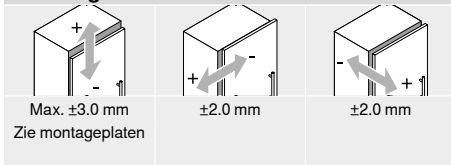

+15° III – hoekscharnier max. opslaand

Webcode  
 DQDVHA

Maatvoering

Omschrijving	Verdikking (mm)	Art. nr.
Montageplaat	0	173H7100
Hoekspie	-5°	171A5500

Omschrijving	Verdikking (mm)	Art. nr.
Montageplaat	9	175H7190

Omschrijving	Verdikking (mm)	Art. nr.
Montageplaat	6	175H9160

Omschrijving	Verdikking (mm)	Art. nr.
Montageplaat	0	173H7100
Hoekspie	+5°	171A5070

Instelling

Schroefmontage

INSERTA montage

Topmaat