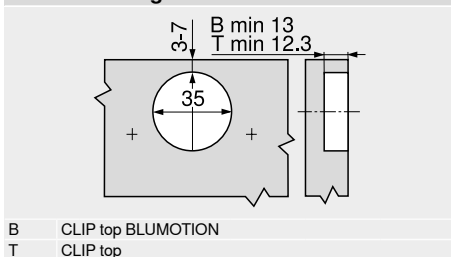

Omschrijving	Verdikking (mm)	Art. nr.
Montageplaat	6	175H9160

Omschrijving	Verdikking (mm)	Art. nr.
Montageplaat	0	173H7100
Hoekspie	+5°	171A5070

Instelling

Schroefmontage

INSERTA montage

Topmaat