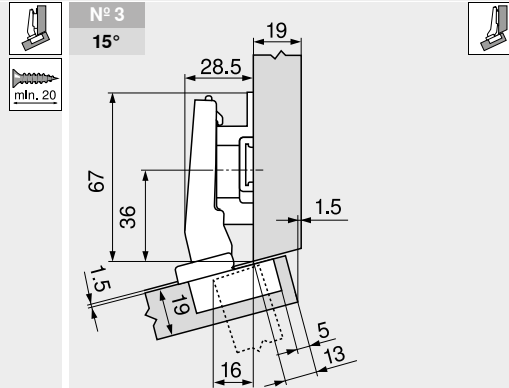

+15° III – hoekscharnier max. opslaand

Webcode  
 DQDVHA

Maatvoering

Omschrijving	Verdikking (mm)	Art. nr.
Montageplaat	0	173H7100
Hoekspie	-5°	171A5500

Omschrijving	Verdikking (mm)	Art. nr.
Montageplaat	9	175H7190

Omschrijving	Verdikking (mm)	Art. nr.
Montageplaat	6	175H9160

Omschrijving	Verdikking (mm)	Art. nr.
Montageplaat	0	173H7100
Hoekspie	+5°	171A5070

Instelling

Schroefmontage

INSERTA montage

Topmaat