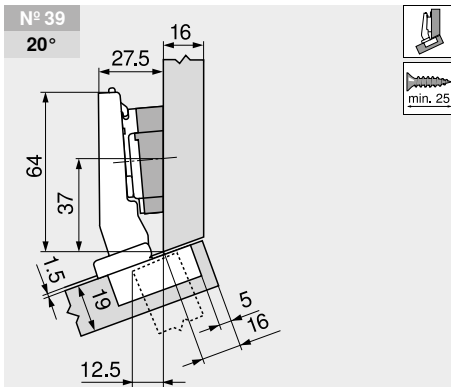

+15° III – hoekscharnier max. opslaand

Webcode  
 DQDVHA

Maatvoering

Omschrijving	Verdikking (mm)	Art. nr.
Montageplaat	0	173H7100
Hoekspie	-5°	171A5500

Omschrijving	Verdikking (mm)	Art. nr.
Montageplaat	9	175H7190

Omschrijving	Verdikking (mm)	Art. nr.
Montageplaat	6	175H9160

Omschrijving	Verdikking (mm)	Art. nr.
Montageplaat	0	173H7100
Hoekspie	+5°	171A5070

Instelling

Schroefmontage

INSERTA montage

Topmaat