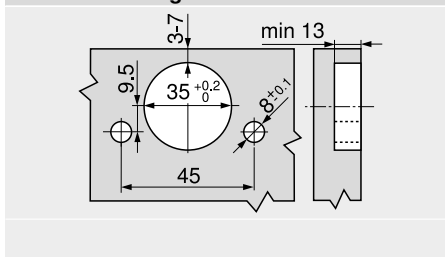

Omschrijving	Verdikking (mm)	Art. nr.
Montageplaat	6	175H9160

Omschrijving	Verdikking (mm)	Art. nr.
Montageplaat	0	173H7100
Hoekspie	+5°	171A5070

Instelling

Schroefmontage

INSERTA montage

Topmaat