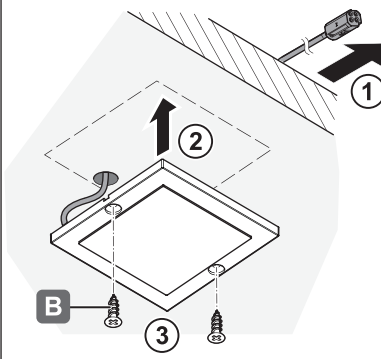

2

3A

2x

B

3B

C

732.26.328

4

5

HDE 21.05.2019