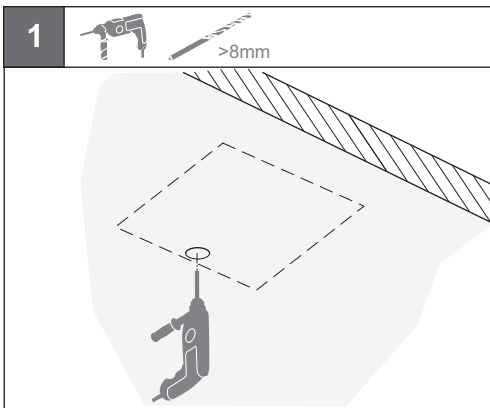

HDE 21.05.2019