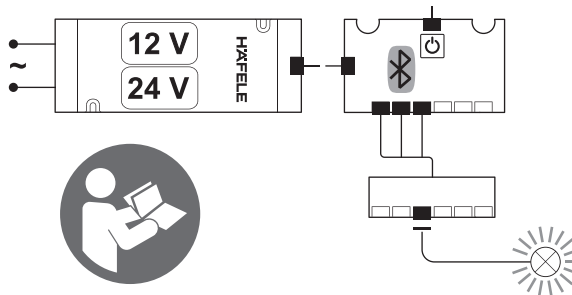

2

3A

2x

B

3B

C

732.26.328

4

5

HDE 21.05.2019