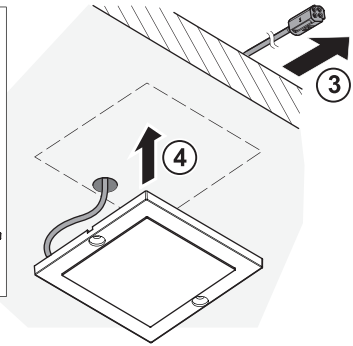

2

3A

2x

B

3B

C

732.26.328

4

5

HDE 21.05.2019