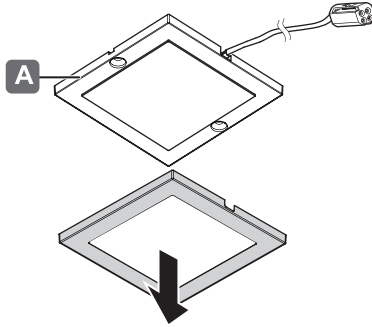

2

3A

2x

B

3B

C

732.26.328

4

5

HDE 21.05.2019