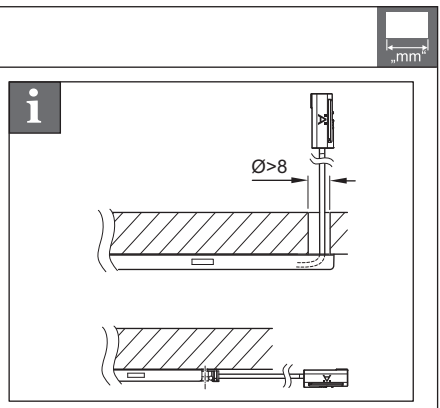

HDE 21.05.2019