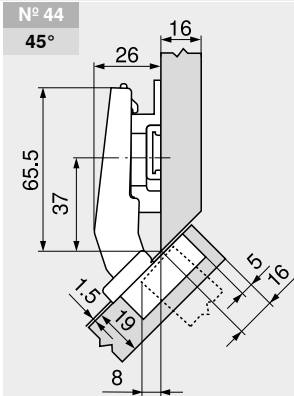

+45° III – hoekscharnier max. opslaand

Webcode
 DQDSNY

Maatvoering

Omschrijving	Verdikking (mm)	Art. nr.
Montageplaat	9	175H7190
Hoekspie	+5°	171A5010

De hoekspie wordt 180° gedraaid ingebouwd (pijl wijst naar het corpus)!

Omschrijving	Verdikking (mm)	Art. nr.
Montageplaat	6	175H9160

Omschrijving	Verdikking (mm)	Art. nr.
Montageplaat	0	173H7100
Hoekspie	+5°	171A5070

Instelling

Schroefmontage

B CLIP top BLUMOTION
 T CLIP top

INSERTA montage

Topmaat

B CLIP top BLUMOTION
 T CLIP top