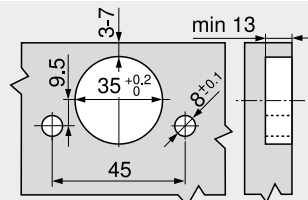

INSERTA montage