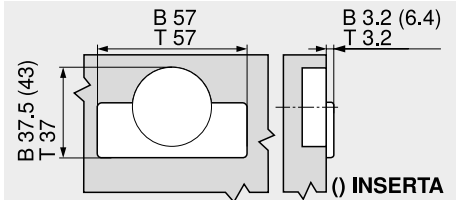

+45° III – hoekscharnier max. opslaand

Webcode
 DQDSNY

Maatvoering

Omschrijving	Verdikking (mm)	Art. nr.
Montageplaat	9	175H7190
Hoekspie	+5°	171A5010

De hoekspie wordt 180° gedraaid ingebouwd (pijl wijst naar het corpus)!

Omschrijving	Verdikking (mm)	Art. nr.
Montageplaat	6	175H9160

Omschrijving	Verdikking (mm)	Art. nr.
Montageplaat	0	173H7100
Hoekspie	+5°	171A5070

Instelling

Schroefmontage

B CLIP top BLUMOTION
 T CLIP top

INSERTA montage

Topmaat

B CLIP top BLUMOTION
 T CLIP top