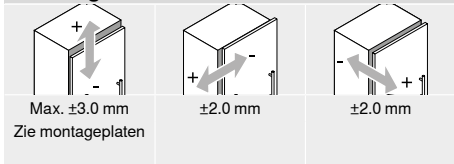

+45° III – hoekscharnier max. opslaand

Webcode
 DQDSNY

Maatvoering

Omschrijving	Verdikking (mm)	Art. nr.
Montageplaat	9	175H7190
Hoekspie	+5°	171A5010

De hoekspie wordt 180° gedraaid ingebouwd (pijl wijst naar het corpus)!

Omschrijving	Verdikking (mm)	Art. nr.
Montageplaat	6	175H9160

Omschrijving	Verdikking (mm)	Art. nr.
Montageplaat	0	173H7100
Hoekspie	+5°	171A5070

Instelling

Schroefmontage

B CLIP top BLUMOTION
 T CLIP top