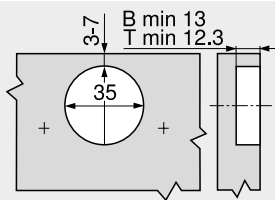

+45° III – hoekscharnier max. opslaand

Webcode
 DQDSNY

Maatvoering

Omschrijving	Verdikking (mm)	Art. nr.
Montageplaat	9	175H7190
Hoekspie	+5°	171A5010

De hoekspie wordt 180° gedraaid ingebouwd (pijl wijst naar het corpus)!

Omschrijving	Verdikking (mm)	Art. nr.
Montageplaat	6	175H9160

Omschrijving	Verdikking (mm)	Art. nr.
Montageplaat	0	173H7100
Hoekspie	+5°	171A5070

Instelling

Schroefmontage

B CLIP top BLUMOTION
 T CLIP top