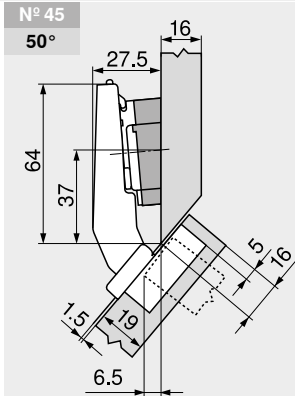

+45° III – hoekscharnier max. opslaand

Webcode
 DQDSNY

Maatvoering

Omschrijving	Verdikking (mm)	Art. nr.
Montageplaat	9	175H7190
Hoekspie	+5°	171A5010

De hoekspie wordt 180° gedraaid ingebouwd (pijl wijst naar het corpus)!

Omschrijving	Verdikking (mm)	Art. nr.
Montageplaat	6	175H9160

Omschrijving	Verdikking (mm)	Art. nr.
Montageplaat	0	173H7100
Hoekspie	+5°	171A5070

Instelling

Schroefmontage

B CLIP top BLUMOTION
 T CLIP top

INSERTA montage

Topmaat

B CLIP top BLUMOTION
 T CLIP top