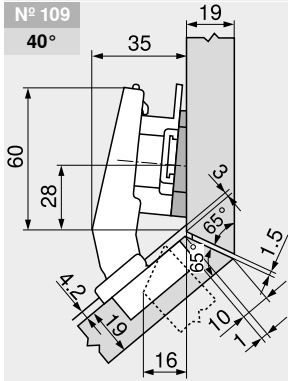

+45° III – hoekscharnier max. opslaand

Webcode
 DQDSNY

Maatvoering

Omschrijving	Verdikking (mm)	Art. nr.
Montageplaat	9	175H7190
Hoekspie	+5°	171A5010

De hoekspie wordt 180° gedraaid ingebouwd (pijl wijst naar het corpus)!

Omschrijving	Verdikking (mm)	Art. nr.
Montageplaat	6	175H9160

Omschrijving	Verdikking (mm)	Art. nr.
Montageplaat	0	173H7100
Hoekspie	+5°	171A5070

Instelling

Schroefmontage

B CLIP top BLUMOTION
 T CLIP top