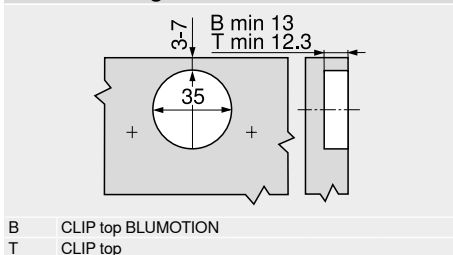

Omschrijving	Verdikking (mm)	Art. nr.
Montageplaat	0	173H7100

Omschrijving	Verdikking (mm)	Art. nr.
Montageplaat	9	175H7190
Hoekspie	+5°	171A5070

Omschrijving	Verdikking (mm)	Art. nr.
Montageplaat	0	173H7100
Hoekspie	+5°	171A5010

Omschrijving	Verdikking (mm)	Art. nr.
Montageplaat	0	173H7100
Hoekspie	+5°	171A5010

Instelling

Schroefmontage

INSERTA montage

Topmaat