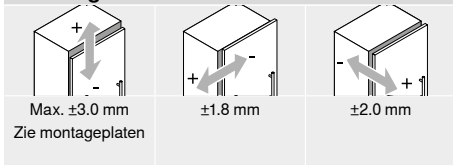

+45° I – hoekscharnier halfopslaand

Webcode
DQDR9A

Maatvoering

Omschrijving	Verdikking (mm)	Art. nr.
Montageplaat	9	175H7190
Hoekspie	-5°	171A5500

Omschrijving	Verdikking (mm)	Art. nr.
Montageplaat	0	173H7100

Omschrijving	Verdikking (mm)	Art. nr.
Montageplaat	0	173H7100

Omschrijving	Verdikking (mm)	Art. nr.
Montageplaat	9	175H7190
Hoekspie	+5°	171A5070

Omschrijving	Verdikking (mm)	Art. nr.
Montageplaat	0	173H7100
Hoekspie	+5°	171A5010

Omschrijving	Verdikking (mm)	Art. nr.
Montageplaat	0	173H7100
Hoekspie	+5°	171A5010

Instelling

Schroefmontage

INSERTA montage

Topmaat