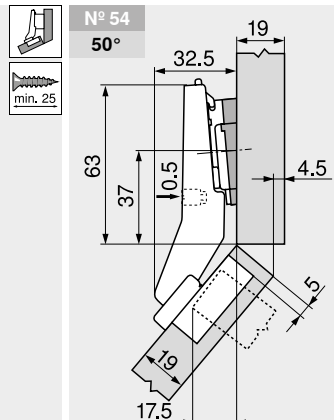

+45° I – hoekscharnier halfopslaand

Webcode
DQDR9A

Maatvoering

Omschrijving	Verdikking (mm)	Art. nr.
Montageplaat	9	175H7190
Hoekspie	-5°	171A5500

Omschrijving	Verdikking (mm)	Art. nr.
Montageplaat	0	173H7100

Omschrijving	Verdikking (mm)	Art. nr.
Montageplaat	0	173H7100

Omschrijving	Verdikking (mm)	Art. nr.
Montageplaat	9	175H7190
Hoekspie	+5°	171A5070

Omschrijving	Verdikking (mm)	Art. nr.
Montageplaat	0	173H7100
Hoekspie	+5°	171A5010

Omschrijving	Verdikking (mm)	Art. nr.
Montageplaat	0	173H7100
Hoekspie	+5°	171A5010

Instelling

Schroefmontage

INSERTA montage

Topmaat