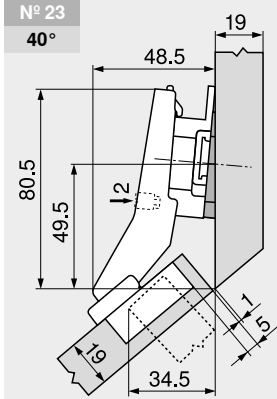

+45° I – hoekscharnier halfopslaand

Webcode
DQDR9A

Maatvoering

Omschrijving	Verdikking (mm)	Art. nr.
Montageplaat	9	175H7190
Hoekspie	-5°	171A5500

Omschrijving	Verdikking (mm)	Art. nr.
Montageplaat	0	173H7100

Omschrijving	Verdikking (mm)	Art. nr.
Montageplaat	0	173H7100

Omschrijving	Verdikking (mm)	Art. nr.
Montageplaat	9	175H7190
Hoekspie	+5°	171A5070

Omschrijving	Verdikking (mm)	Art. nr.
Montageplaat	0	173H7100
Hoekspie	+5°	171A5010

Omschrijving	Verdikking (mm)	Art. nr.
Montageplaat	0	173H7100
Hoekspie	+5°	171A5010

Instelling

Schroefmontage

INSERTA montage

Topmaat