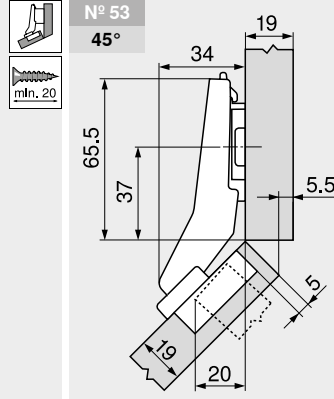

+45° I – hoekscharnier halfopslaand

Webcode
DQDR9A

Maatvoering

Omschrijving	Verdikking (mm)	Art. nr.
Montageplaat	9	175H7190
Hoekspie	-5°	171A5500

Omschrijving	Verdikking (mm)	Art. nr.
Montageplaat	0	173H7100

Omschrijving	Verdikking (mm)	Art. nr.
Montageplaat	0	173H7100

Omschrijving	Verdikking (mm)	Art. nr.
Montageplaat	9	175H7190
Hoekspie	+5°	171A5070

Omschrijving	Verdikking (mm)	Art. nr.
Montageplaat	0	173H7100
Hoekspie	+5°	171A5010

Omschrijving	Verdikking (mm)	Art. nr.
Montageplaat	0	173H7100
Hoekspie	+5°	171A5010

Instelling

Schroefmontage

INSERTA montage

Topmaat