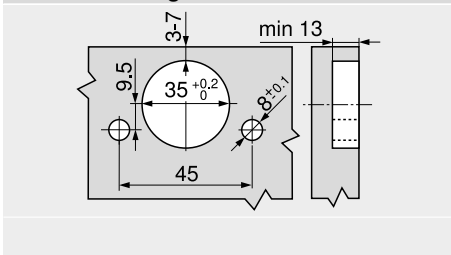

Omschrijving	Verdikking (mm)	Art. nr.
Montageplaat	0	173H7100
Hoekspie	+5°	171A5010

Instelling

Schroefmontage

INSERTA montage

Topmaat