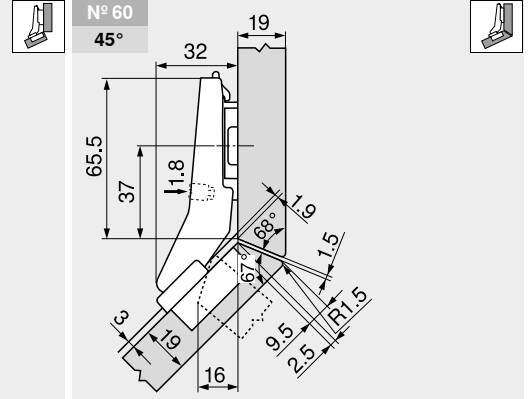

+45° I – hoekscharnier halfopslaand

Webcode
DQDR9A

Maatvoering

Omschrijving	Verdikking (mm)	Art. nr.
Montageplaat	9	175H7190
Hoekspie	-5°	171A5500

Omschrijving	Verdikking (mm)	Art. nr.
Montageplaat	0	173H7100

Omschrijving	Verdikking (mm)	Art. nr.
Montageplaat	0	173H7100

Omschrijving	Verdikking (mm)	Art. nr.
Montageplaat	9	175H7190
Hoekspie	+5°	171A5070

Omschrijving	Verdikking (mm)	Art. nr.
Montageplaat	0	173H7100
Hoekspie	+5°	171A5010

Omschrijving	Verdikking (mm)	Art. nr.
Montageplaat	0	173H7100
Hoekspie	+5°	171A5010

Instelling

Schroefmontage

INSERTA montage

Topmaat