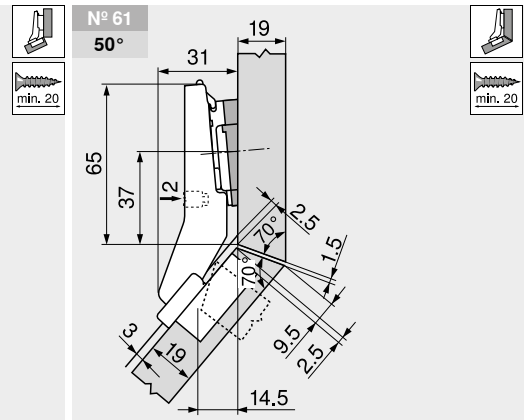

+45° I – hoekscharnier halfopslaand

Webcode
DQDR9A

Maatvoering

Omschrijving	Verdikking (mm)	Art. nr.
Montageplaat	9	175H7190
Hoekspie	-5°	171A5500

Omschrijving	Verdikking (mm)	Art. nr.
Montageplaat	0	173H7100

Omschrijving	Verdikking (mm)	Art. nr.
Montageplaat	0	173H7100

Omschrijving	Verdikking (mm)	Art. nr.
Montageplaat	9	175H7190
Hoekspie	+5°	171A5070

Omschrijving	Verdikking (mm)	Art. nr.
Montageplaat	0	173H7100
Hoekspie	+5°	171A5010

Omschrijving	Verdikking (mm)	Art. nr.
Montageplaat	0	173H7100
Hoekspie	+5°	171A5010

Instelling

Schroefmontage

INSERTA montage

Topmaat