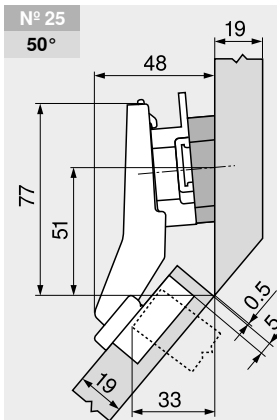

+45° I – hoekscharnier halfopslaand

Webcode
DQDR9A

Maatvoering

Omschrijving	Verdikking (mm)	Art. nr.
Montageplaat	9	175H7190
Hoekspie	-5°	171A5500

Omschrijving	Verdikking (mm)	Art. nr.
Montageplaat	0	173H7100

Omschrijving	Verdikking (mm)	Art. nr.
Montageplaat	0	173H7100

Omschrijving	Verdikking (mm)	Art. nr.
Montageplaat	9	175H7190
Hoekspie	+5°	171A5070

Omschrijving	Verdikking (mm)	Art. nr.
Montageplaat	0	173H7100
Hoekspie	+5°	171A5010

Omschrijving	Verdikking (mm)	Art. nr.
Montageplaat	0	173H7100
Hoekspie	+5°	171A5010

Instelling

Schroefmontage

INSERTA montage

Topmaat