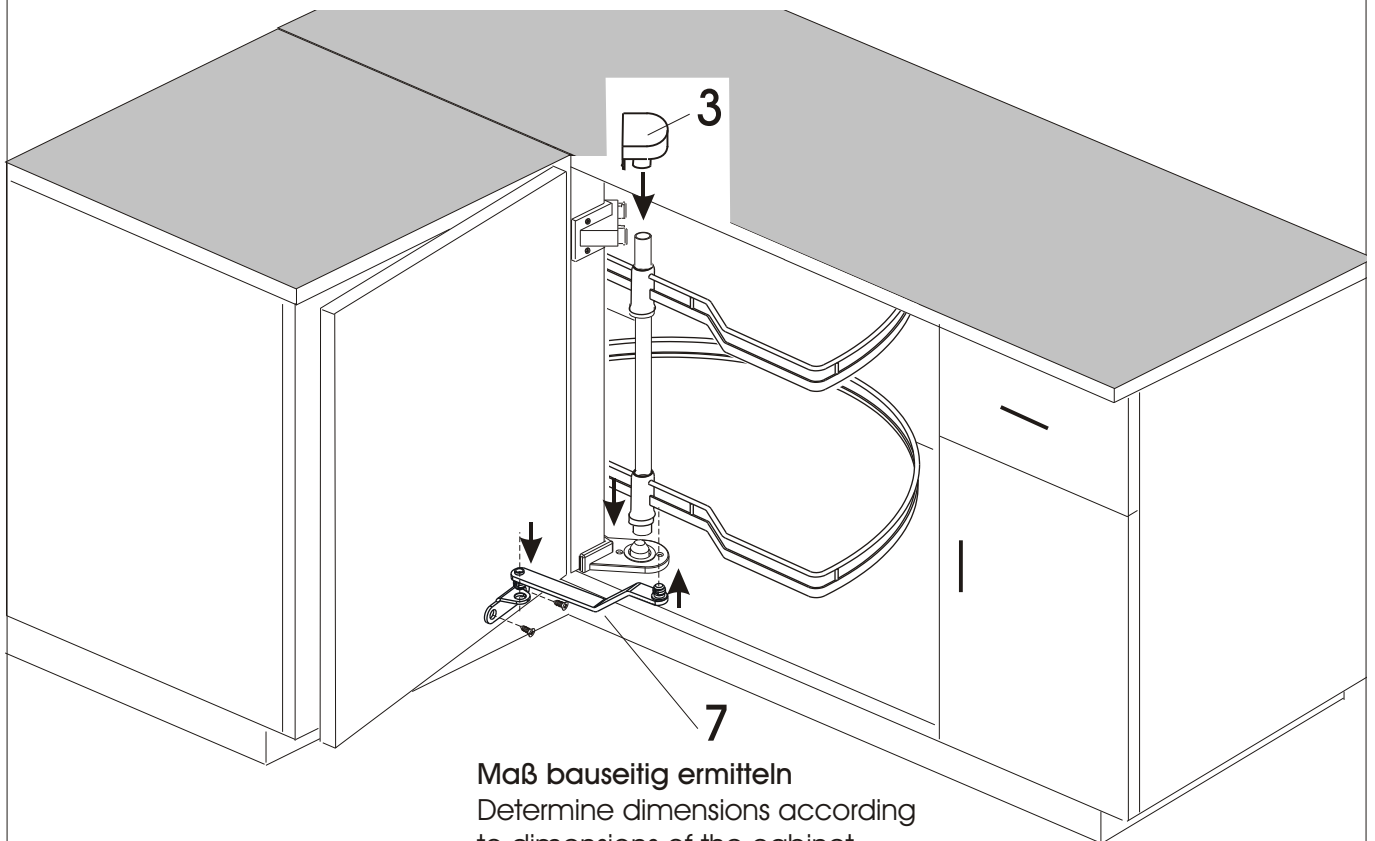

Montageanleitung zum ARENA Halbkreistablar

Mounting instruction for the ARENA 180° shelf

Instructions d'assemblage pour ARENA 180° fond

A

1. Lagerbock
pivot bracket
palier
2. Oberer Lagerwinkel
upper bearing angle
angle supérieur
3. Oberer Lagereinschub
upper bearing insertion
insertion de roulement supérieur
4. Mittelachse
center axle
axe central
5. Auflager
support
support
6. Zylinderstift
straight pin
goupille cylindrique
7. Mitnehmerwinkel Art.Nr. 006794
follower art.nr.006794
angle d'entraînement
8. Drehboden
swivel shelf
carrousel pivotant

Bohrposition siehe Skizze

Hole position see drawing

Position de perçage voir dessin

KESSEBÖHMER

B

C

Maß bauseitig ermitteln
Determine dimensions according
to dimensions of the cabinet
Déterminer dimensions selon dimensions de l'armoire