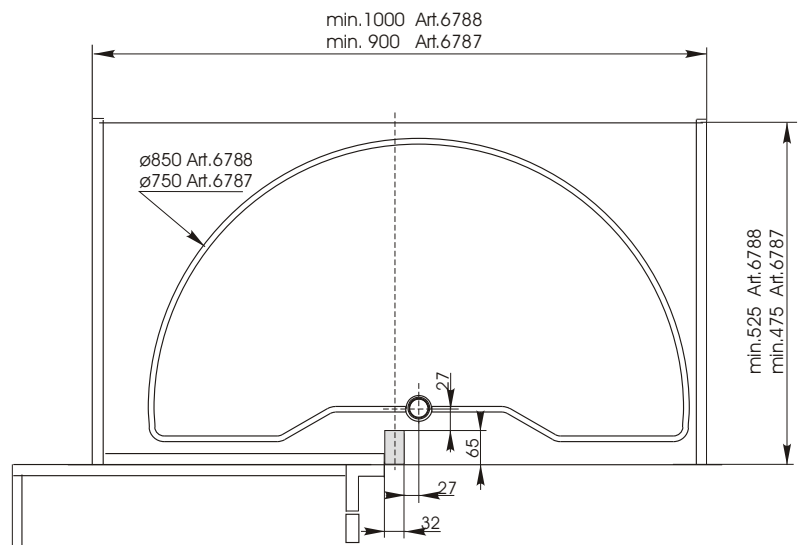

Montageanleitung zum ARENA Halbkreistablar

Mounting instruction for the ARENA 180° shelf

Instructions d'assemblage pour ARENA 180° fond

A

1. Lagerbock
pivot bracket
palier
2. Oberer Lagerwinkel
upper bearing angle
angle supérieur
3. Oberer Lagereinschub
upper bearing insertion
insertion de roulement supérieur
4. Mittelachse
center axle
axe central
5. Auflager
support
support
6. Zylinderstift
straight pin
goupille cylindrique
7. Mitnehmerwinkel Art.Nr. 006794
follower art.nr.006794
angle d'entraînement
8. Drehboden
swivel shelf
carrousel pivotant

Bohrposition siehe Skizze

Hole position see drawing

Position de perçage voir dessin

KESSEBÖHMER

B

C

Maß bauseitig ermitteln
Determine dimensions according
to dimensions of the cabinet
Déterminer dimensions selon dimensions de l'armoire