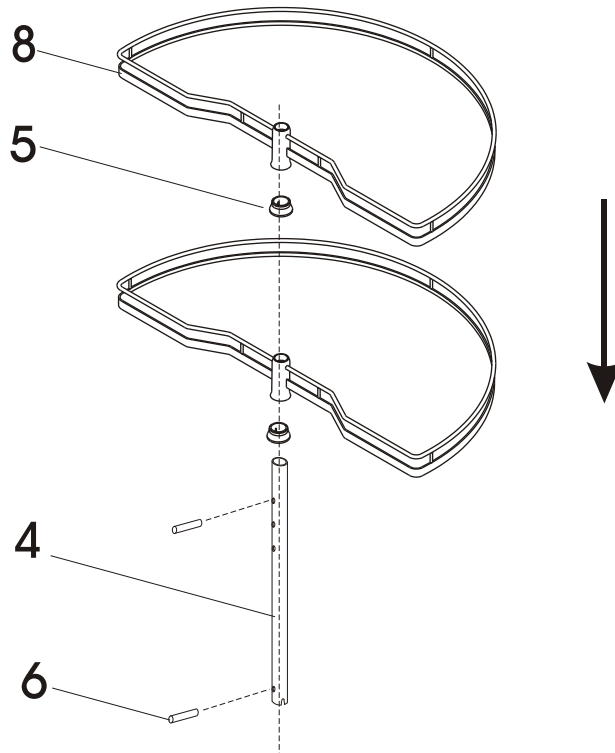

Montageanleitung zum ARENA Halbkreistablar

Mounting instruction for the ARENA 180° shelf

Instructions d'assemblage pour ARENA 180° fond

A

1. Lagerbock
pivot bracket
palier
2. Oberer Lagerwinkel
upper bearing angle
angle supérieur
3. Oberer Lagereinschub
upper bearing insertion
insertion de roulement supérieur
4. Mittelachse
center axle
axe central
5. Auflager
support
support
6. Zylinderstift
straight pin
goupille cylindrique
7. Mitnehmerwinkel Art.Nr. 006794
follower art.nr.006794
angle d'entraînement
8. Drehboden
swivel shelf
carrousel pivotant

Bohrposition siehe Skizze

Hole position see drawing

Position de perçage voir dessin

KESSEBÖHMER

B

C

Maß bauseitig ermitteln
Determine dimensions according
to dimensions of the cabinet
Déterminer dimensions selon dimensions de l'armoire