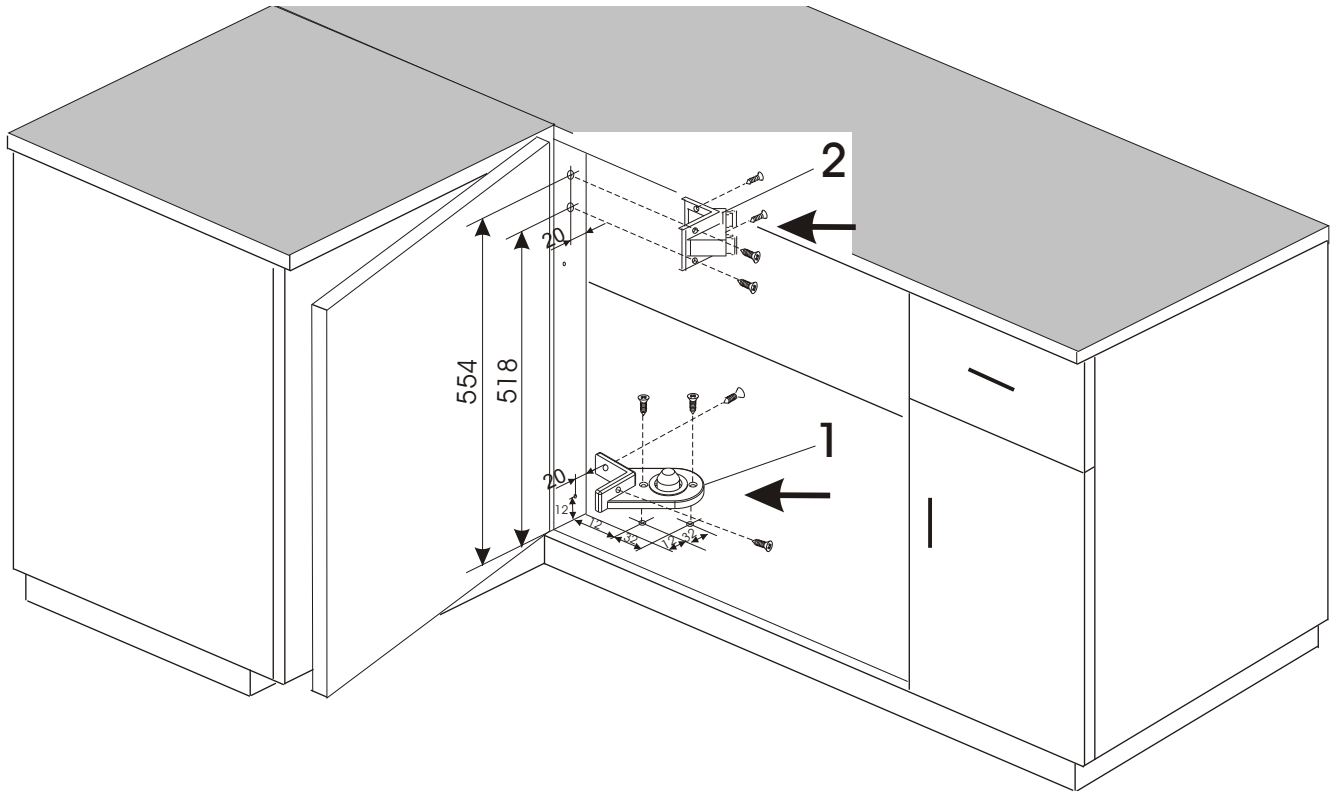

Montageanleitung zum ARENA Halbkreistablar

Mounting instruction for the ARENA 180° shelf

Instructions d'assemblage pour ARENA 180° fond

A

1. Lagerbock
pivot bracket
palier
2. Oberer Lagerwinkel
upper bearing angle
angle supérieur
3. Oberer Lagereinschub
upper bearing insertion
insertion de roulement supérieur
4. Mittelachse
center axle
axe central
5. Auflager
support
support
6. Zylinderstift
straight pin
goupille cylindrique
7. Mitnehmerwinkel Art.Nr. 006794
follower art.nr.006794
angle d'entraînement
8. Drehboden
swivel shelf
carrousel pivotant

Bohrposition siehe Skizze

Hole position see drawing

Position de perçage voir dessin

KESSEBÖHMER

B

C

Maß bauseitig ermitteln
Determine dimensions according
to dimensions of the cabinet
Déterminer dimensions selon dimensions de l'armoire