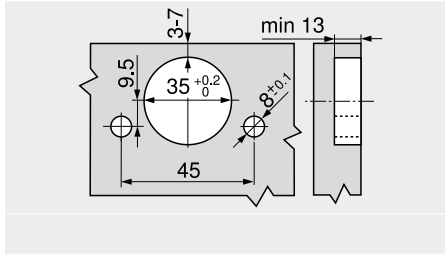

-30° III – hoekscharnier max. opslaand

Webcode
 DQDXLA

Maatvoering

Omschrijving	Verdikking (mm)	Art. nr.
Montageplaat	0	173H7100
Hoekspie	+5°	171A5040

Instelling

Schroefmontage

INSERTA montage

Topmaat