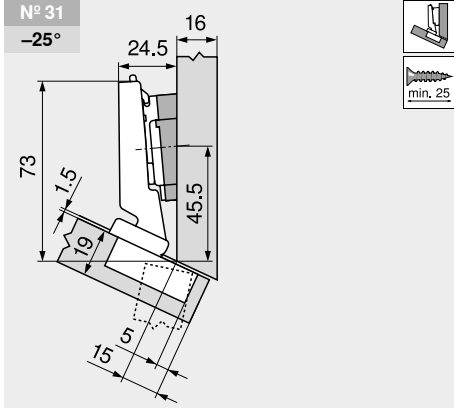

-30° III – hoekscharnier max. opslaand

Webcode
 DQDXLA

Maatvoering

Omschrijving	Verdikking (mm)	Art. nr.
Montageplaat	0	173H7100
Hoekspie	+5°	171A5040

Instelling

Schroefmontage

INSERTA montage

Topmaat