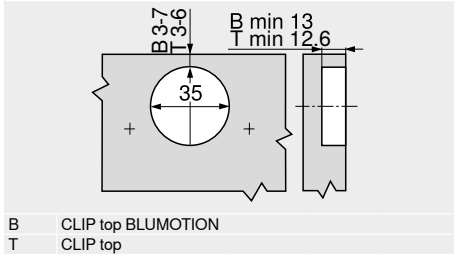

-30° III – hoekscharnier max. opslaand

Webcode
 DQDXLA

Maatvoering

Omschrijving	Verdikking (mm)	Art. nr.
Montageplaat	0	173H7100
Hoekspie	+5°	171A5040

Instelling

Schroefmontage

INSERTA montage

Topmaat