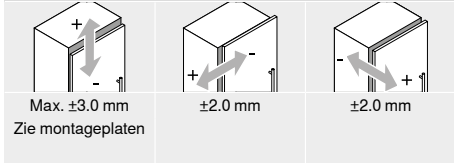

-30° III – hoekscharnier max. opslaand

Webcode
 DQDXLA

Maatvoering

Omschrijving	Verdikking (mm)	Art. nr.
Montageplaat	0	173H7100
Hoekspie	+5°	171A5040

Instelling

Schroefmontage

INSERTA montage

Topmaat