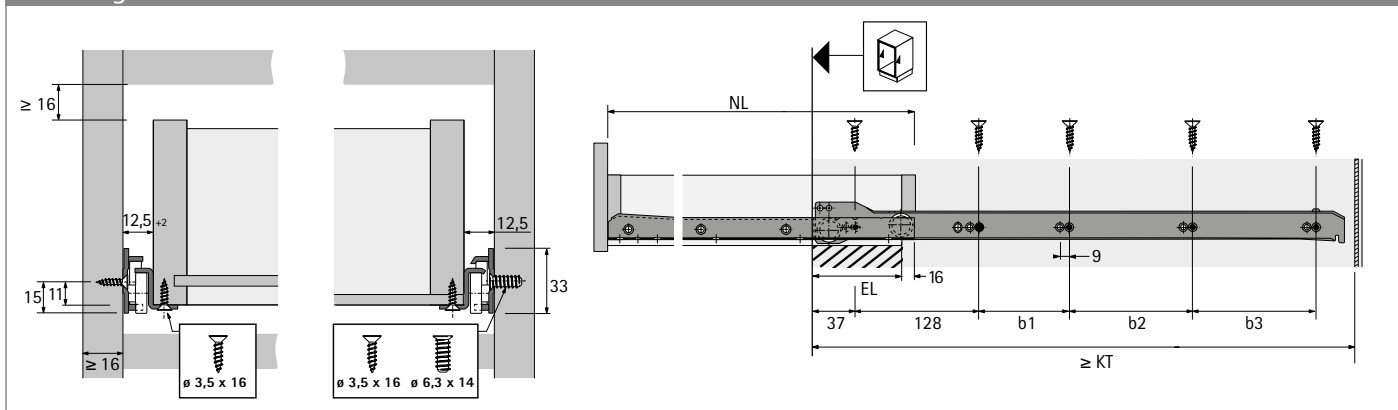

Planningsmaten

Opmerkingen

- Technische informatie, zie pagina 1620
- Toebehoren, zie pagina's 1636 - 1641