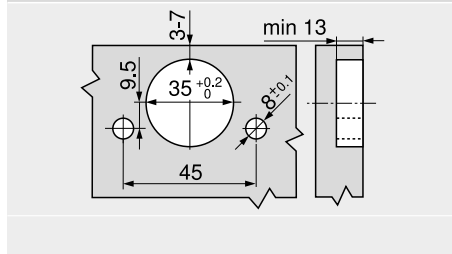

Omschrijving	Verdikking (mm)	Art. nr.
Montageplaat	0	173H7100
Hoeksapie	+5°	171A5010

Instelling

Schroefmontage

INSERTA montage

Topmaat