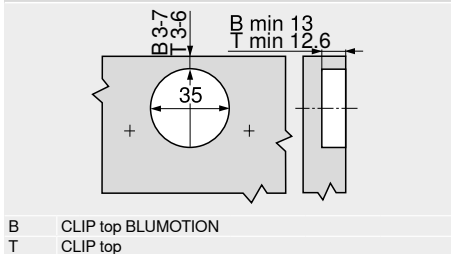

-15° III – hoekscharnier max. opslaand

Webcode  
DQDWVY

Maatvoering

Omschrijving	Verdikking (mm)	Art. nr.
Montageplaat	0	173H7100

Omschrijving	Verdikking (mm)	Art. nr.
Montageplaat	9	175H7190
Hoeksapie	+5°	171A5070

Omschrijving	Verdikking (mm)	Art. nr.
Montageplaat	0	173H7100
Hoeksapie	+5°	171A5010

Instelling

Schroefmontage

INSERTA montage

Topmaat