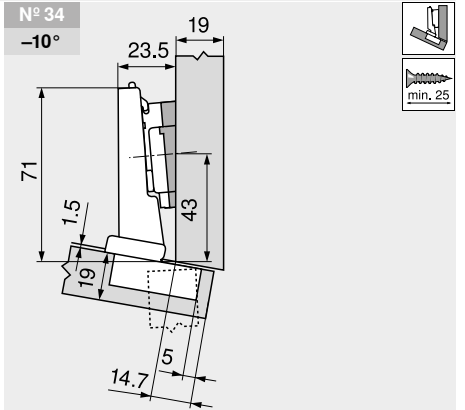

-15° III – hoekscharnier max. opslaand

Webcode  
DQDWVY

Maatvoering

Omschrijving	Verdikking (mm)	Art. nr.
Montageplaat	0	173H7100

Omschrijving	Verdikking (mm)	Art. nr.
Montageplaat	9	175H7190
Hoeksapie	+5°	171A5070

Omschrijving	Verdikking (mm)	Art. nr.
Montageplaat	0	173H7100
Hoeksapie	+5°	171A5010

Instelling

Schroefmontage

INSERTA montage

Topmaat