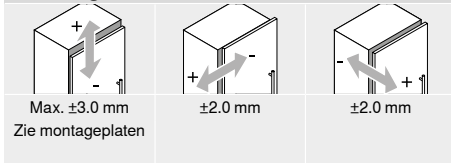

-15° III – hoekscharnier max. opslaand

Webcode  
DQDWVY

Maatvoering

Omschrijving	Verdikking (mm)	Art. nr.
Montageplaat	0	173H7100

Omschrijving	Verdikking (mm)	Art. nr.
Montageplaat	9	175H7190
Hoeksapie	+5°	171A5070

Omschrijving	Verdikking (mm)	Art. nr.
Montageplaat	0	173H7100
Hoeksapie	+5°	171A5010

Instelling

Schroefmontage

INSERTA montage

Topmaat