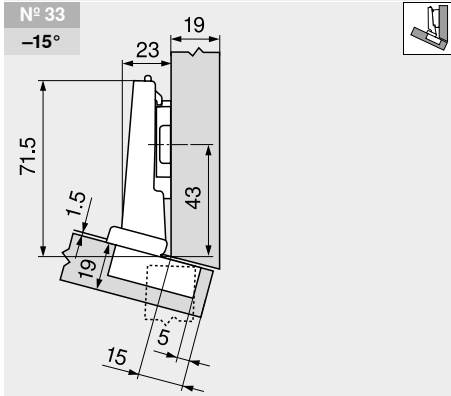

-15° III – hoekscharnier max. opslaand

Webcode  
DQDWVY

Maatvoering

Omschrijving	Verdikking (mm)	Art. nr.
Montageplaat	0	173H7100

Omschrijving	Verdikking (mm)	Art. nr.
Montageplaat	9	175H7190
Hoeksapie	+5°	171A5070

Omschrijving	Verdikking (mm)	Art. nr.
Montageplaat	0	173H7100
Hoeksapie	+5°	171A5010

Instelling

Schroefmontage

INSERTA montage

Topmaat