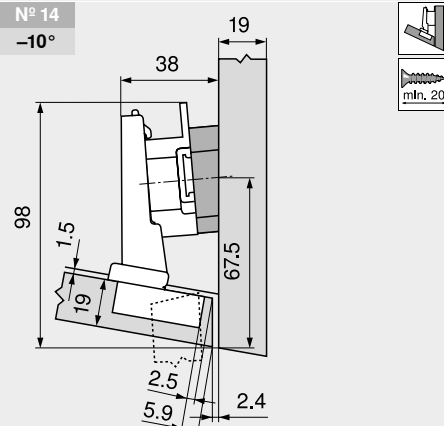

-15° III – hoekscharnier max. opslaand

Webcode  
DQDWVY

Maatvoering

Omschrijving	Verdikking (mm)	Art. nr.
Montageplaat	0	173H7100

Omschrijving	Verdikking (mm)	Art. nr.
Montageplaat	9	175H7190
Hoeksapie	+5°	171A5070

Omschrijving	Verdikking (mm)	Art. nr.
Montageplaat	0	173H7100
Hoeksapie	+5°	171A5010

Instelling

Schroefmontage

INSERTA montage

Topmaat